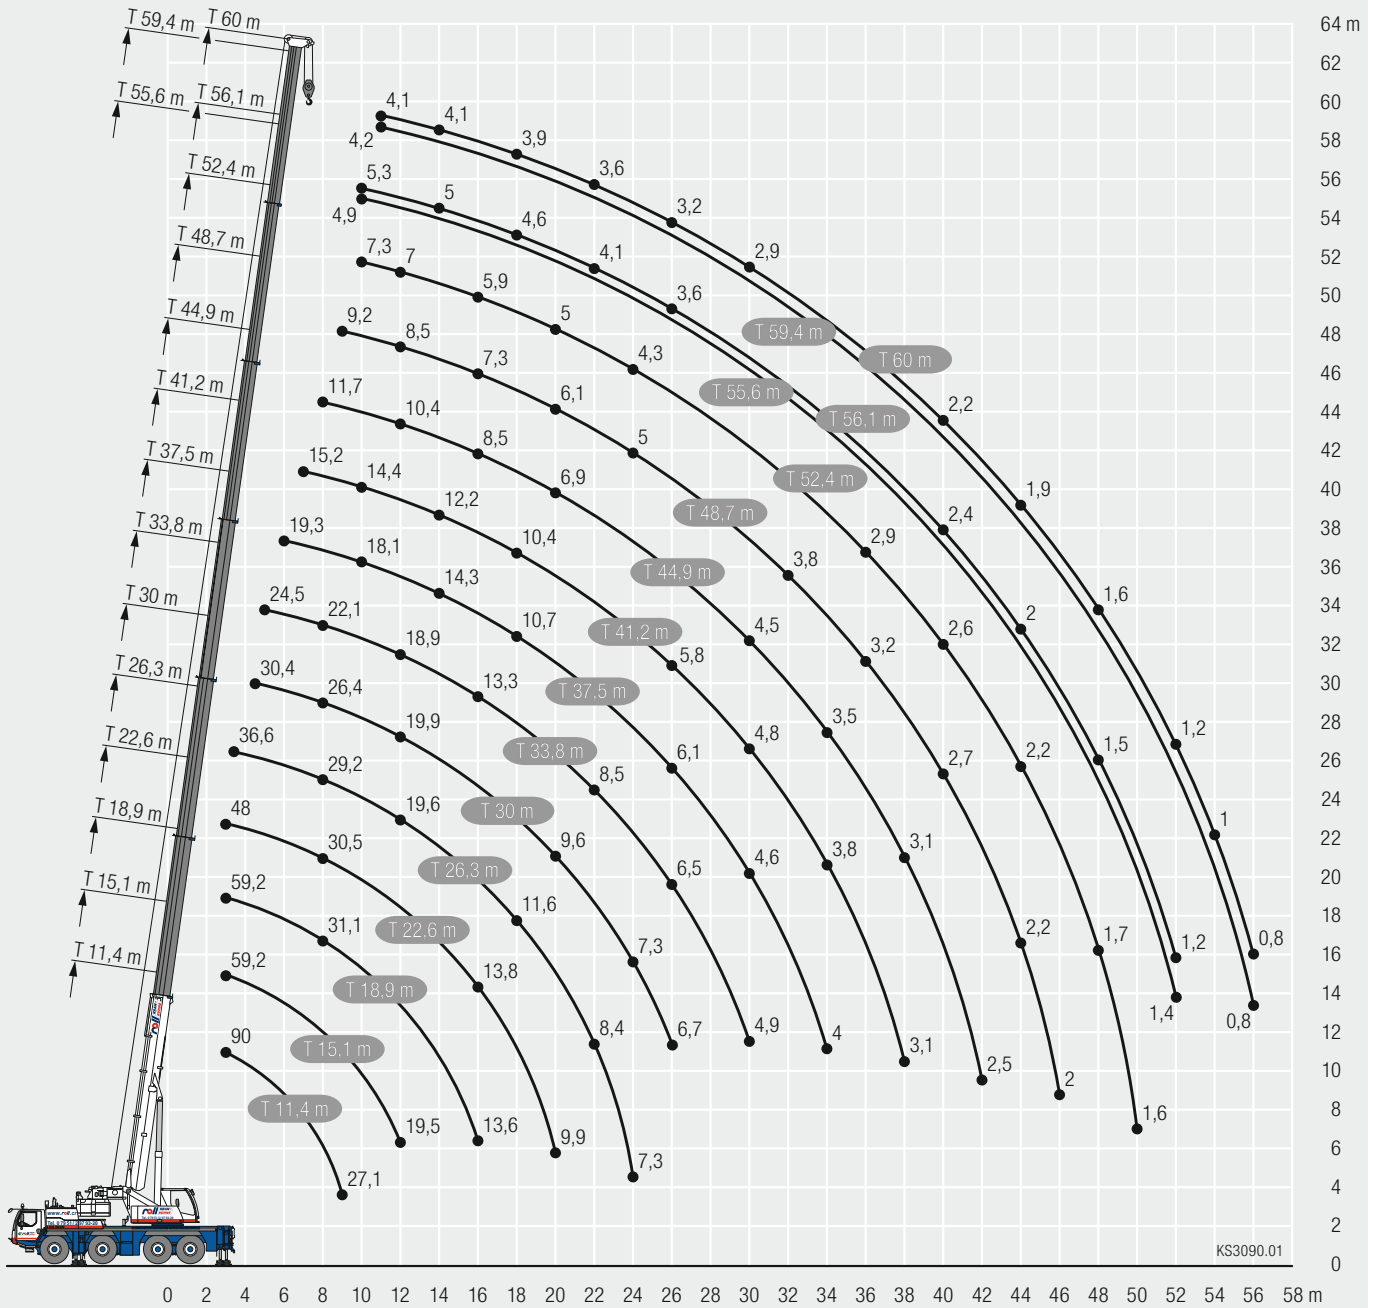

Hubhöhen

ROLL Kran + Arbeitsbühnen GmbH

Autokranvermietung

Arbeitsbühnenvermietung

Maschinenumzüge und Montagen

Teleskopstaplervermietung

SYSTEMCARD-Schulungszentrum

LKW-Abschlepp- und Bergungsdienst

Traglasten

T

	11,4 m	15,1 m	18,9 m	22,6 m	26,3 m	30 m	33,8 m	37,5 m	41,2 m	44,9 m	48,7 m	52,4 m	55,6 m	56,1 m	59,4 m	60 m
3	90	59,2	59,2	59,2	48											
3,5	59,2	59,2	58,2	56,3	48	36,6										
4	55,6	54,9	53,2	51	47,5	36,6										
4,5	50,9	50,5	49	46,8	45,3	36,6	30,4									
5	47,6	46,7	45,4	43,1	41,7	36,3	30	24,5								
6	42	40,3	40,2	38,3	36,7	35,1	28,8	23,8	19,3							
7	36,6	35,3	35,8	34,4	33,6	32,3	27,6	22,9	19,1	15,2						
8	31,6	30,9	31,4	31,1	30,5	29,2	26,4	22,1	18,9	15,1	11,7					
9	27,1	27	27,6	27,9	27,7	26,7	25	21,3	18,6	15	11,5	9,2				
10			24,4	24,7	24,7	24,4	23,5	20,5	18,1	14,4	11,2	9	7,3	4,9	5,3	
11			21,6	22	22	21,9	22,1	19,7	17,1	13,8	10,8	8,8	7,1	4,9	5,3	4,2
12			19,5	19,6	19,7	19,6	19,9	18,9	16,1	13,3	10,4	8,5	7	4,8	5,2	4,2
14				16,1	16,3	16,4	16,2	16	14,3	12,2	9,4	8	6,7	4,7	5	4,2
16				13,6	13,8	13,7	13,5	13,3	12,7	11,3	8,5	7,3	5,9	4,5	4,8	4,1
18					11,6	11,6	11,4	11,1	10,7	10,4	7,6	6,7	5,4	4,2	4,6	4
20					9,9	9,8	9,6	9,3	9,6	9,3	6,9	6,1	5	4	4,3	3,8
22						8,4	8,2	8,5	8,3	7,9	6,3	5,5	4,6	3,7	4,1	3,6
24						7,3	7,3	7,4	7,1	6,8	5,9	5	4,3	3,5	3,8	3,4
26							6,7	6,5	6,1	5,8	5,5	4,6	4	3,3	3,6	3,2
28								5,6	5,3	5,1	5,1	4,2	3,8	3,1	3,4	3
30								4,9	4,6	4,8	4,5	3,9	3,5	2,9	3,2	2,9
32									4,3	4,2	4	3,8	3,3	2,7	3,1	2,7
34									4	3,8	3,5	3,1	2,6	2,9	2,6	2,6
36										3,4	3,3	3,2	2,9	2,4	2,7	2,5
38										3,1	3,1	2,9	2,8	2,3	2,6	2,3
40											2,8	2,7	2,6	2,1	2,4	2,2
42												2,5	2,5	2,3	2	2,1
44													2,2	2,2	1,9	2
46														1,9	1,8	1,8
48															1,7	1,6
50																1,6
52																1,4
54																1
56																0,8

* ± 0° nach hinten

maxt_271_001_00001_00/ 00301_00/ 00341_00

Ihr Partner für Kran- und Arbeitsbühnen-Vermietung