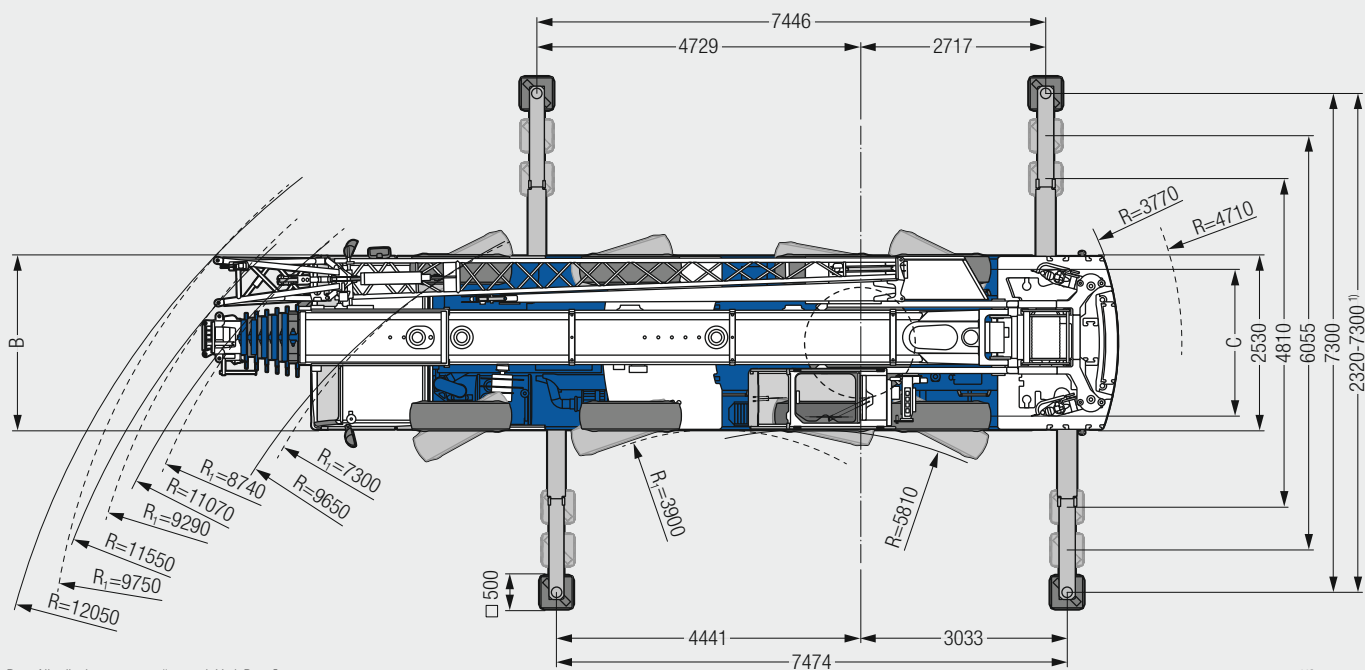

Tel 07951 29793-20

Fax 07951 29793-29

www.roll-kran-buehne.de

LTM-Teleskop-Mobilkran

Neu bei Roll: Teleskop-Mobilkran der 90 Tonnen-Klasse mit variabler Abstützbasis VarioBase

Ihr starker Partner

LIEBHERR

R₁ = Allradlenkung

¹⁾ nur mit VarioBase®

KS3087.02

Maße mm

	A	A	B	C	D	E	F	G	H	I	K
		100 mm*									
445/95 R 25 (16.00 R 25)	4000	3900	2550	2100	3694	1916	395	13°	17°	24°	27°

* abgesenkt

ROLL Kran + Arbeitsbühnen GmbH

Autokranvermietung