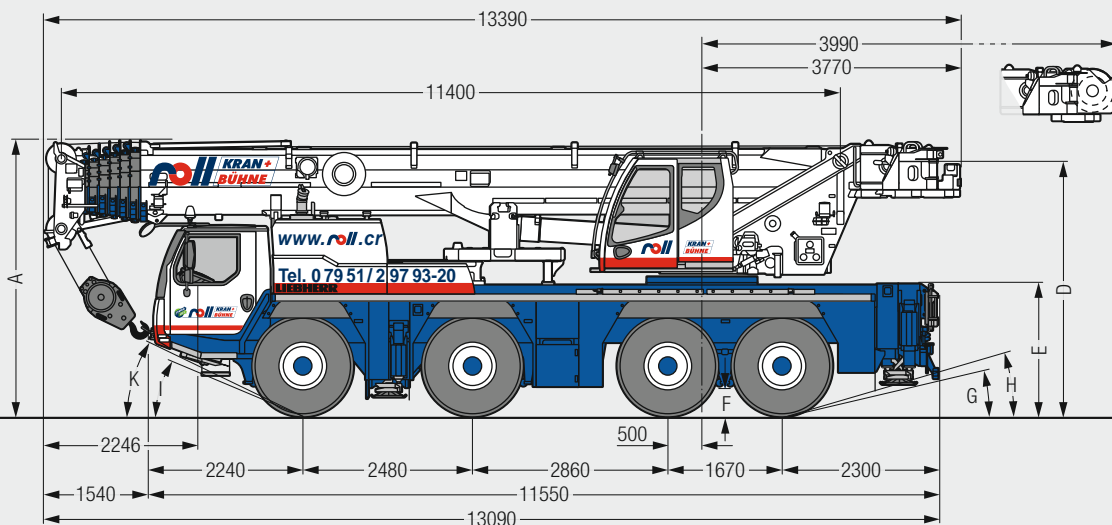

Tel 07951 29793-20

Fax 07951 29793-29

www.roll-kran-buehne.de

LTM-Teleskop-Mobilkran

Neu bei Roll: Teleskop-Mobilkran der 90 Tonnen-Klasse mit variabler Abstützbasis VarioBase

Ihr starker Partner

LIEBHERR

R₁ = Allradlenkung

¹⁾ nur mit VarioBase®

KS3087.02

Maße mm

	A	A	B	C	D	E	F	G	H	I	K
		100 mm*									
445/95 R 25 (16.00 R 25)	4000	3900	2550	2100	3694	1916	395	13°	17°	24°	27°

* abgesenkt

ROLL Kran + Arbeitsbühnen GmbH

Autokranvermietung