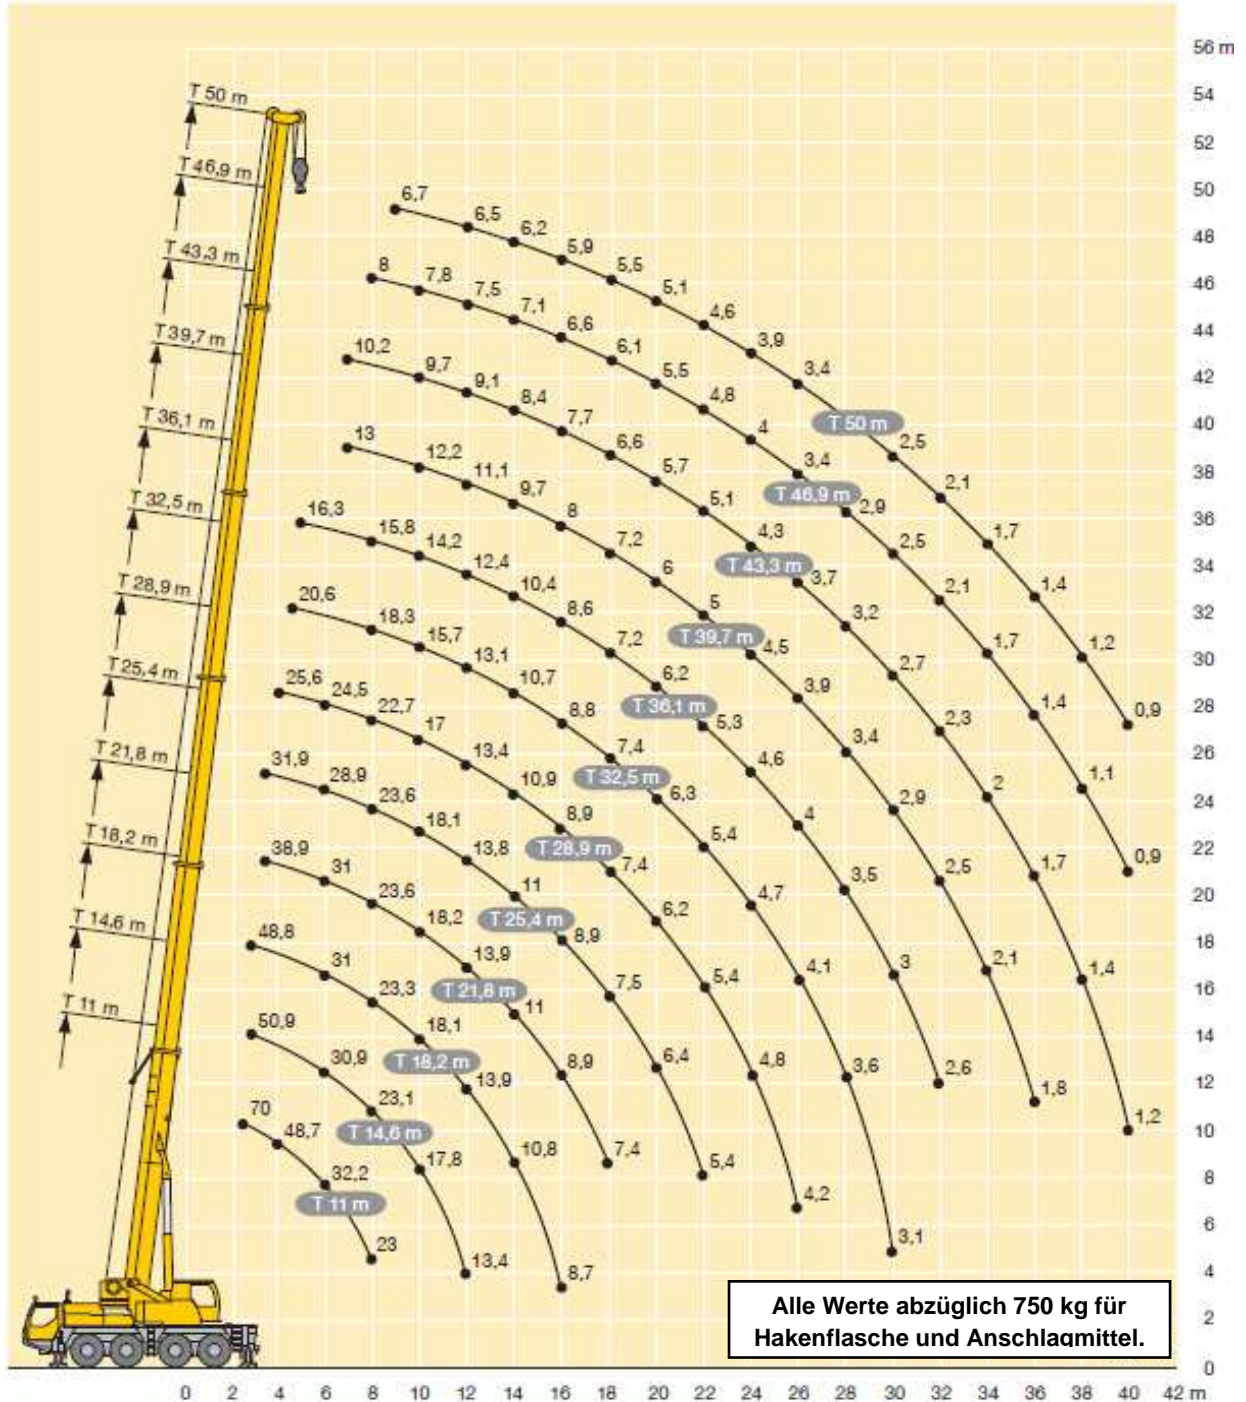

Autokran AT70 - 1130

Weitere Informationen erhalten Sie unter:

☎ 0 79 51 / 2 97 93 - 20

www.roll-kran-buehne.de

☎ 0 79 51 / 2 97 93 - 29

info@roll.cr

365 Tage – Tag und Nacht für Sie bereit!

Wir arbeiten ausschließlich gemäß den Ihnen bekannten allgemeinen Geschäftsbedingungen für Schwertransporte und Kranarbeiten sowie den allgemeinen Geschäfts- und Vermietungsbedingungen für Arbeitsbühnen.

DIN EN ISO 9001:2000
Zertifikat: 01 100 030426