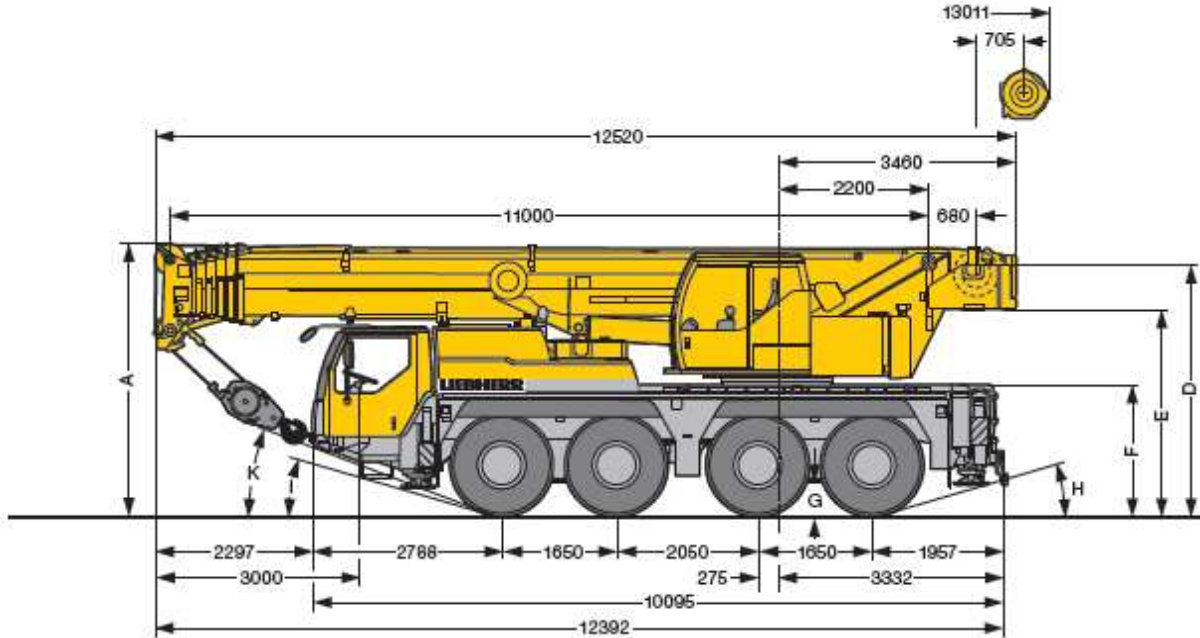

DIN EN ISO 9001:2000
 Zertifikat: 01 100 030426

Maße und technische Daten

R₁ = Allradlenkung · All-wheel steering · Direction toutes roues · Tutti gli assi sterzanti · Dirección en todos los ejes · Поворотом всех колес