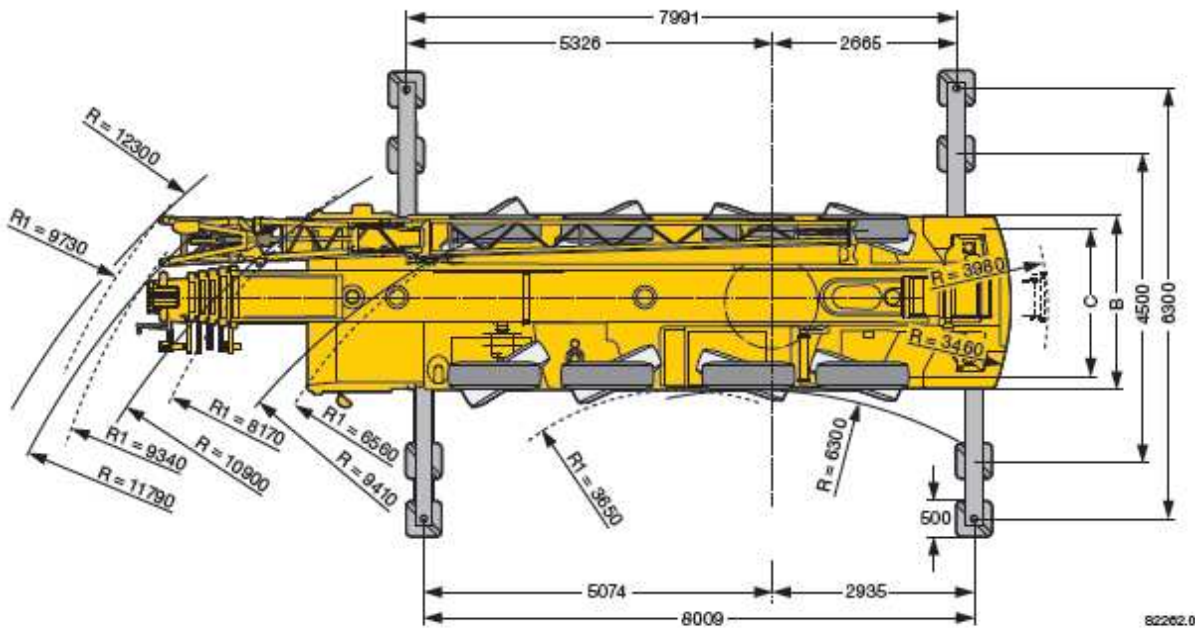

DIN EN ISO 9001:2000
 Zertifikat: 01 100 030426

Maße und technische Daten

R₁ = Allradlenkung · All-wheel steering · Direction toutes roues · Tutti gli assi sterzanti · Dirección en todos los ejes · Поворотом всех колес