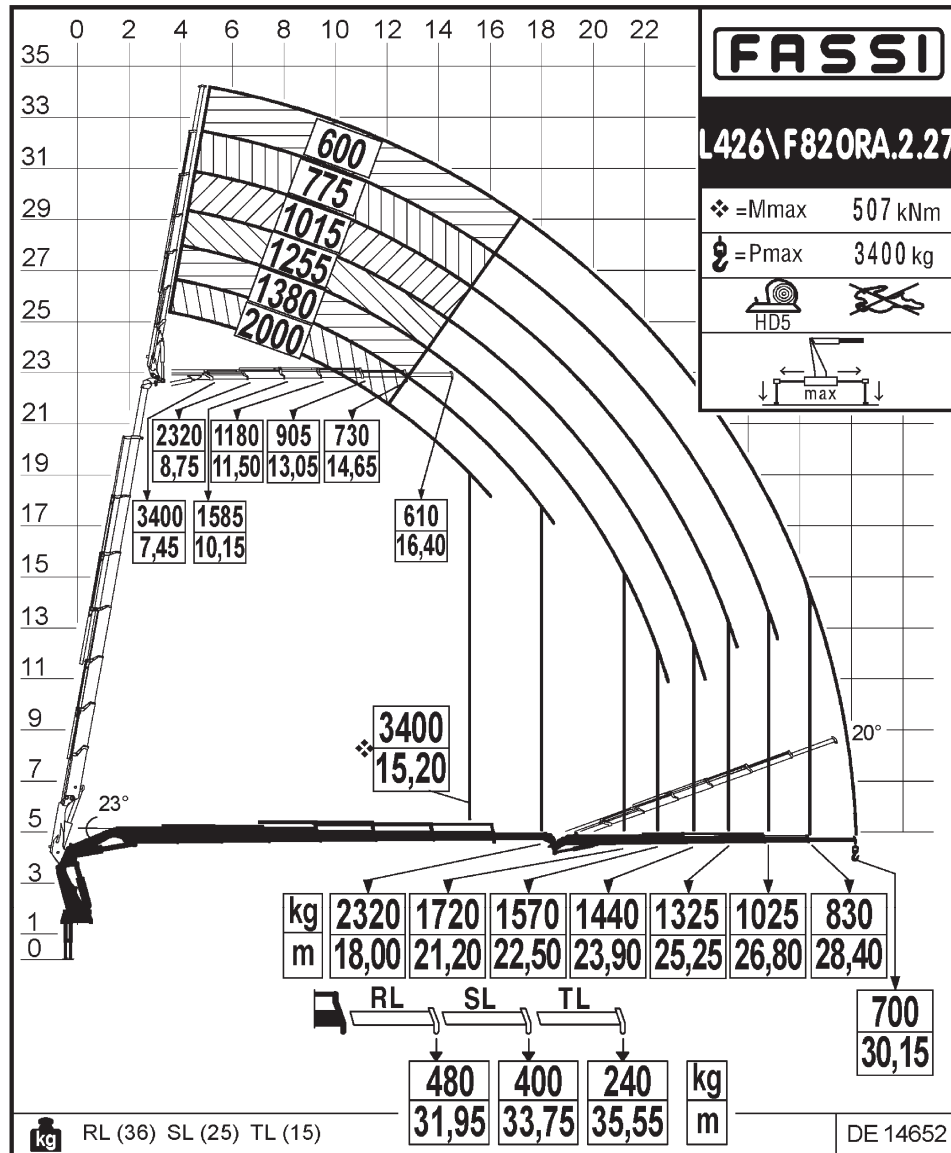

F820RA.2.27 xhe-dynamic - Load Diagram

LOAD DIAGRAM WITH LIFTING MOMENT LIMITING DEVICE

ROLL Kran + Arbeitsbühnen GmbH

Autokranvermietung
Arbeitsbühnenvermietung
Maschinenumzüge und Montagen

Teleskopstaplervermietung
SYSTEMCARD-Schulungszentrum
LKW-Abschlepp- und Bergungsdienst

Hubhöhen- & Traglastdiagramm mit JIB-Verlängerung

FASSI

Via Roma, 110
14021 Albino (BG)
Tel.: +39 035 776400
Fax: +39 035 755020
www.fassi.com
fassi@fassi.com

F820RA.2.27/L426 xhe-dynamic - Load Diagram

LOAD DIAGRAM HYDRAULIC EXTENSIONS WITH LIFTING MOMENT LIMITING DEVICE