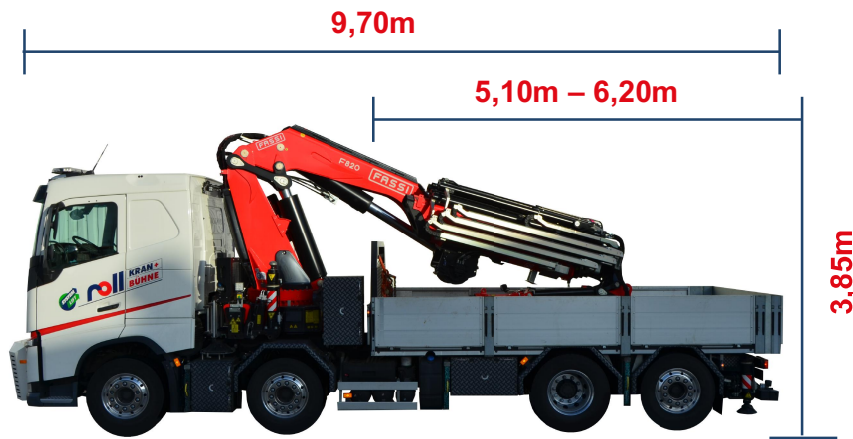

Tel. 07951 29793-20

Fax 07951 29793-29

www.roll-kran-buehne.de

ROLL-LADEKRAM 820

Universell einsetzbarer LKW – Ladekran für
Transport- & Kranleistungen

Maße

ROLL Kran + Arbeitsbühnen GmbH

Autokranvermietung
Arbeitsbühnenvermietung
Maschinenumzüge und Montagen