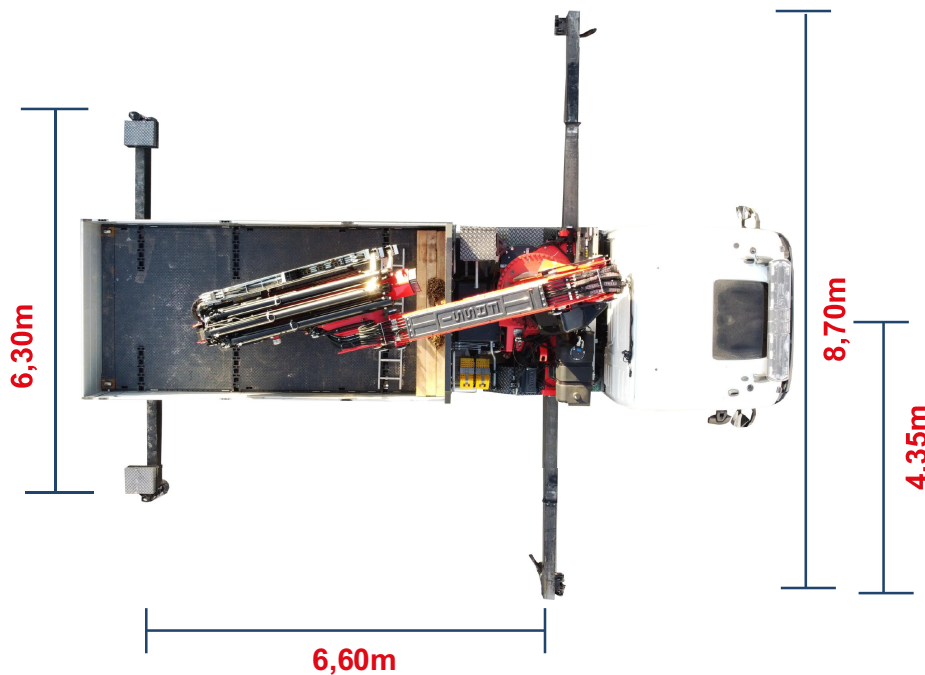

Tel. 07951 29793-20

Fax 07951 29793-29

www.roll-kran-buehne.de

ROLL-LADEKRAM 820

Universell einsetzbarer LKW – Ladekran für
Transport- & Kranleistungen

Maße

ROLL Kran + Arbeitsbühnen GmbH

Autokranvermietung
Arbeitsbühnenvermietung
Maschinenumzüge und Montagen

F820RA.2.27 xhe-dynamic - Load Diagram

LOAD DIAGRAM WITH LIFTING MOMENT LIMITING DEVICE

ROLL Kran + Arbeitsbühnen GmbH

Autokranvermietung
Arbeitsbühnenvermietung
Maschinenumzüge und Montagen

Teleskopstaplervermietung
SYSTEMCARD-Schulungszentrum
LKW-Abschlepp- und Bergungsdienst