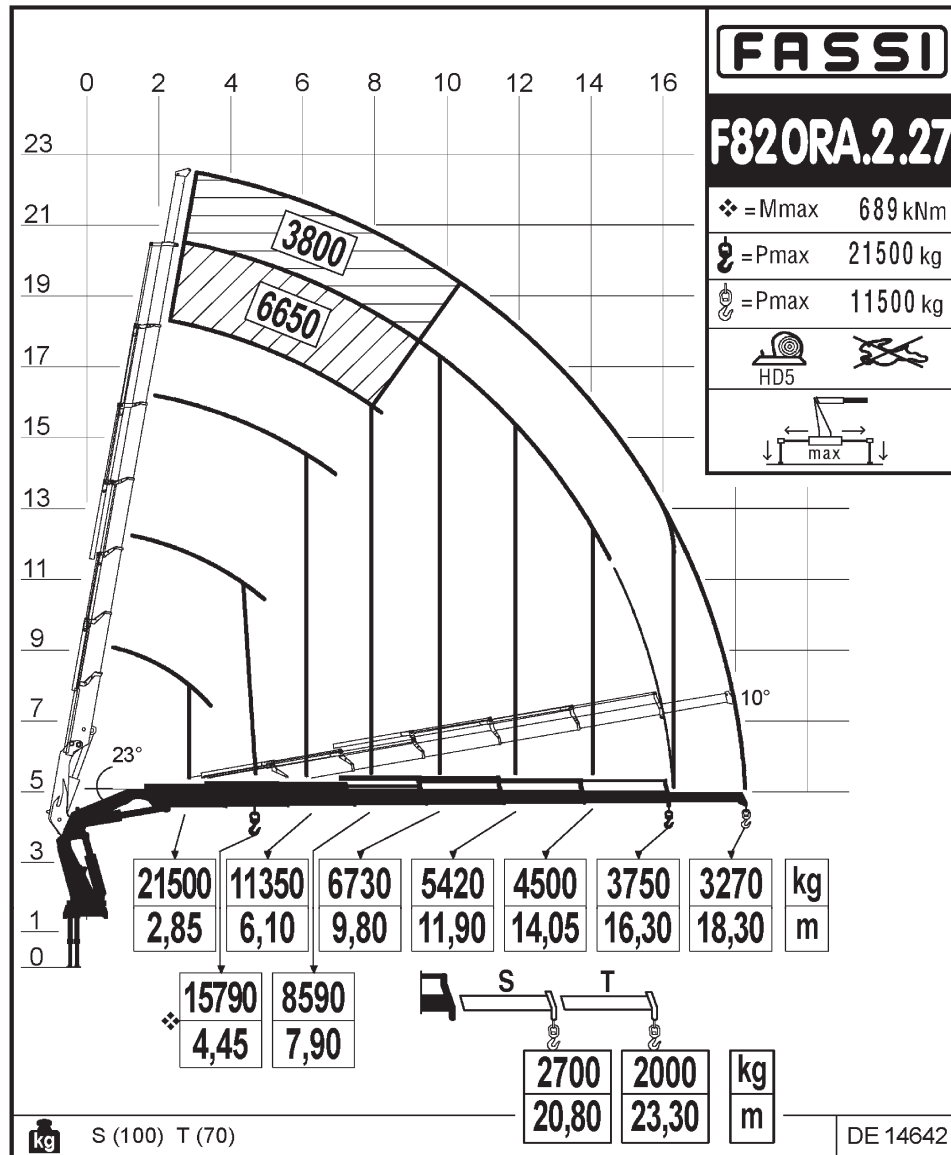

Hubhöhen- & Traglastdiagramm ohne JIB-Verlängerung

FASSI

Via Roma, 110
14021 Albino (BG)
Tel.: +39 035 776400
Fax: +39 035 755020
www.fassi.com
fassi@fassi.com

F820RA.2.27 xhe-dynamic - Load Diagram

LOAD DIAGRAM WITH LIFTING MOMENT LIMITING DEVICE

ROLL Kran + Arbeitsbühnen GmbH

Autokranvermietung
Arbeitsbühnenvermietung
Maschinenumzüge und Montagen

Teleskopstaplervermietung
SYSTEMCARD-Schulungszentrum
LKW-Abschlepp- und Bergungsdienst